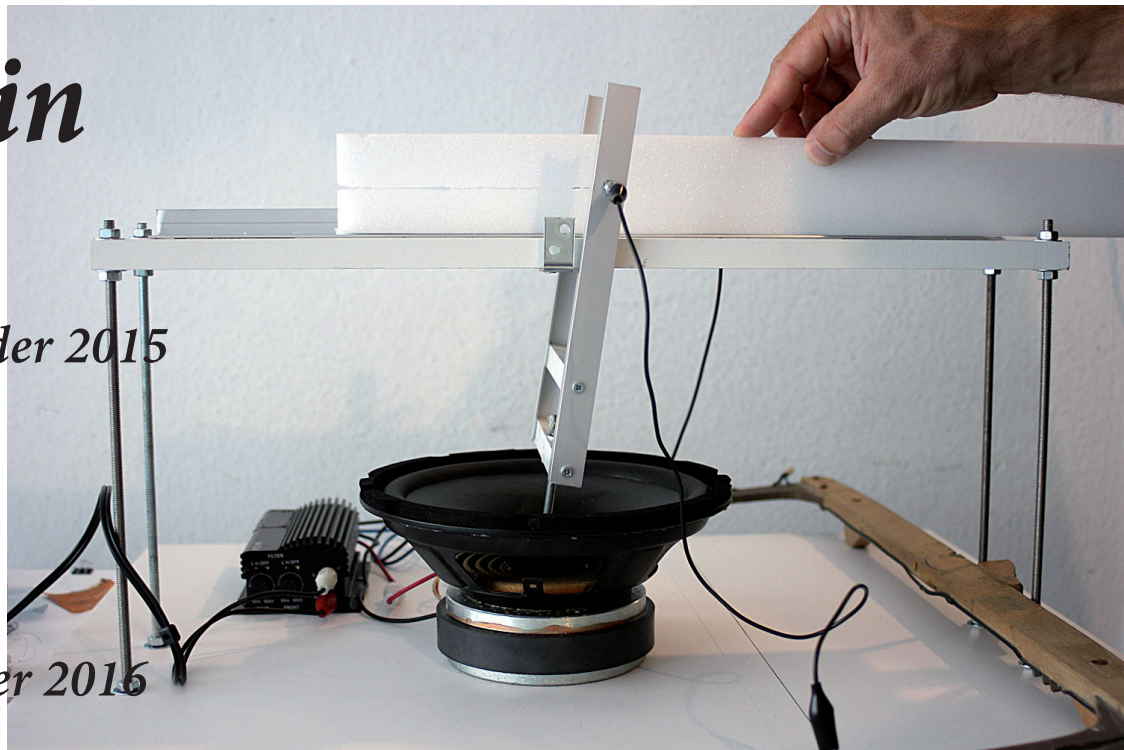

kristallin

#37

Experimentierfelder 2015

Salzamt | Oktober 2016

Wir laden Sie herzlich ein:

kristallin#37 | Mittwoch, 19. Oktober 2016, 19 Uhr

Ausstellungsdauer bis 11. November

Experimentierfelder 2015

„Experimentierfeld“ ist eine Artist in Residence Projektreihe. Die Aufenthalte sind keine Einzel-Residenzen, sondern immer Gruppenprojekte, die während eines relativ kurzen Zeitraums stattfinden.

*Der Fokus des Projekts liegt auf der Realisierung neuer, ortsspezifischer Arbeiten. kristallin#37 zeigt eine Auswahl an Arbeiten von Künstler*innen, die 2015 während des Aufenthalts in Aarau/Schweiz bzw. in Amsterdam/Niederlanden entstanden sind.*